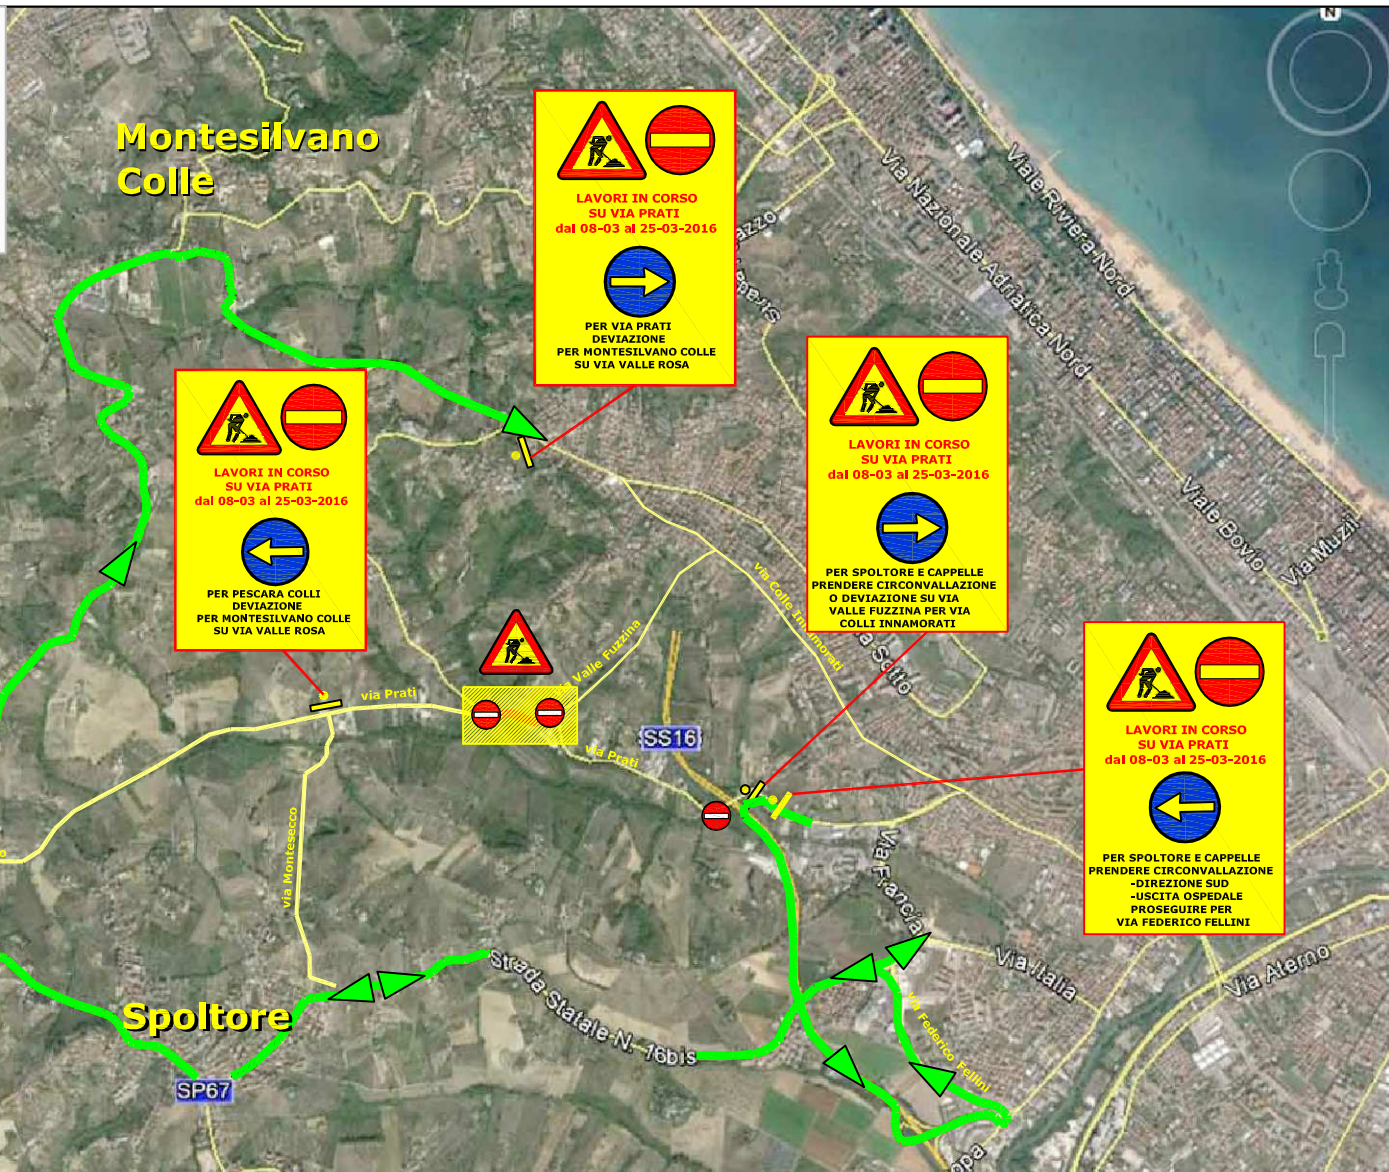

Città di Pescara

L'Assessorato alla Mobilità
Vicesindaco Enzo Del Vecchio

LAVORI IN CORSO SU VIA PRATI dal 08-03 al 25-03-2016

PER PESCARA COLLI DEVIAZIONE PER MONTESILVANO COLLE SU VIA VALLE ROSA

LAVORI IN CORSO SU VIA PRATI dal 08-03 al 25-03-2016

PER PESCARA COLLI DEVIAZIONE PER MONTESILVANO COLLE SU VIA VALLE ROSA

LAVORI IN CORSO SU VIA PRATI dal 08-03 al 25-03-2016

PER PESCARA COLLI DEVIAZIONE PER MONTESILVANO COLLE SU VIA VALLE ROSA

LAVORI IN CORSO SU VIA PRATI dal 08-03 al 25-03-2016

LAVORI IN CORSO SU VIA PRATI dal 08-03 al 25-03-2016

PER SPOLTORE E CAPPELLE PRENDERE CIRCONVALLAZIONE -DIREZIONE SUD -USCITA OSPEDALE PROSEGUIRE PER VIA FEDERICO FELLINI

LAVORI IN CORSO SU VIA PRATI dal 08-03 al 25-03-2016

PER PESCARA COLLI DEVIAZIONE PER SPOLTORE SU STATALE 16 BIS

NORD

© 2016 Google