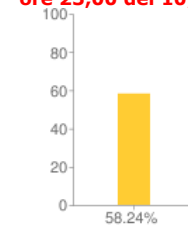

Sezioni scrutinate 20 su 20

I 30 piu' votati

[1]		CHIARA TRULLI	Voti 1025 % 14.97
[2]		MARINA FEBBO (detta FEBBO)	Voti 592 % 8.65
[3]		DOMENICO ZACCARDI PETTINARI	Voti 537 % 7.84
[4]		VINCENZO D'INCECCO	Voti 447 % 6.53
[5]		ANTONIO CASTRICONE	Voti 381 % 5.56
[6]		LUCA DE RENZIS	Voti 367 % 5.36
[7]		LORENZO SOSPIRI	Voti 334 % 4.88
[8]		NICOLETTA VERI'	Voti 246 % 3.59
[9]		FRANCESCO MARIA NUVOLARI	Voti 178 % 2.60
[10]		BARTOLOMEO DONATO DI MATTEO	Voti 177 % 2.59
[11]		GIACOMO CUZZI	Voti 163 % 2.38
[12]		ANTONIO BLASIOLI	Voti 151 % 2.21
[13]		BARBARA STELLA	Voti 133 % 1.94
[14]		CARLA RICCI	Voti 132 % 1.93
[15]		SABATINO TROTTA	Voti 118 % 1.72
[16]		FEDERICA FEDELE	Voti 112 % 1.64
[17]		GIOVANNI DI IACOVO	Voti 98 % 1.43
[18]		MARINELLA SCLOCCO	Voti 96 % 1.40
[19]		GUERINO TESTA	Voti 95 % 1.39
[20]		ANGELITA PALUMBO	Voti 90 % 1.31
[21]		ALBERTO BALDUCCI	Voti 84 % 1.23
[22]		OTTAVIO DE MARTINIS	Voti 79 % 1.15
[23]		RAFFAELLA DI GIOVANNI	Voti 74 % 1.08
[24]		LEILA KECHOUD (detta LEILA)	Voti 64 % 0.93
[25]		GIANNI SMARRELLI	Voti 61 % 0.89
[26]		LINO PARIDE GALANTE	Voti 55 % 0.80
[27]		UMBERTO (detto ROBERTO) DI PASQUALE	Voti 50 % 0.73
[28]		SANDRA SANTAVENERE	Voti 47 % 0.69
[29]		BERARDINO FIORILLI	Voti 42 % 0.61
[30]		ROBERTO RUGGIERI	Voti 42 % 0.61

**Dettaglio Voti espressi**

[ Percentuali Relative ]  
 Sezioni scrutinate 20 su 20

Aventi Diritto	16110	100.00%
Votanti	9382	58.24%
Voti Validi	9130	97.32%
Voti Nulli	202	2.15%
Voti Bianchi	50	0.53%
Voti Contestati	0	0.00%

**Ultime Affluenze**

Percentuale tendenziale  
**ore 23,00 del 10/02/2019**

Tutte le affluenze

**Ultime Affluenze**

Percentuale tendenziale  
**ore 23,00 del 10/02/2019**

sezioni n. 20 su 20

Tutte le affluenze